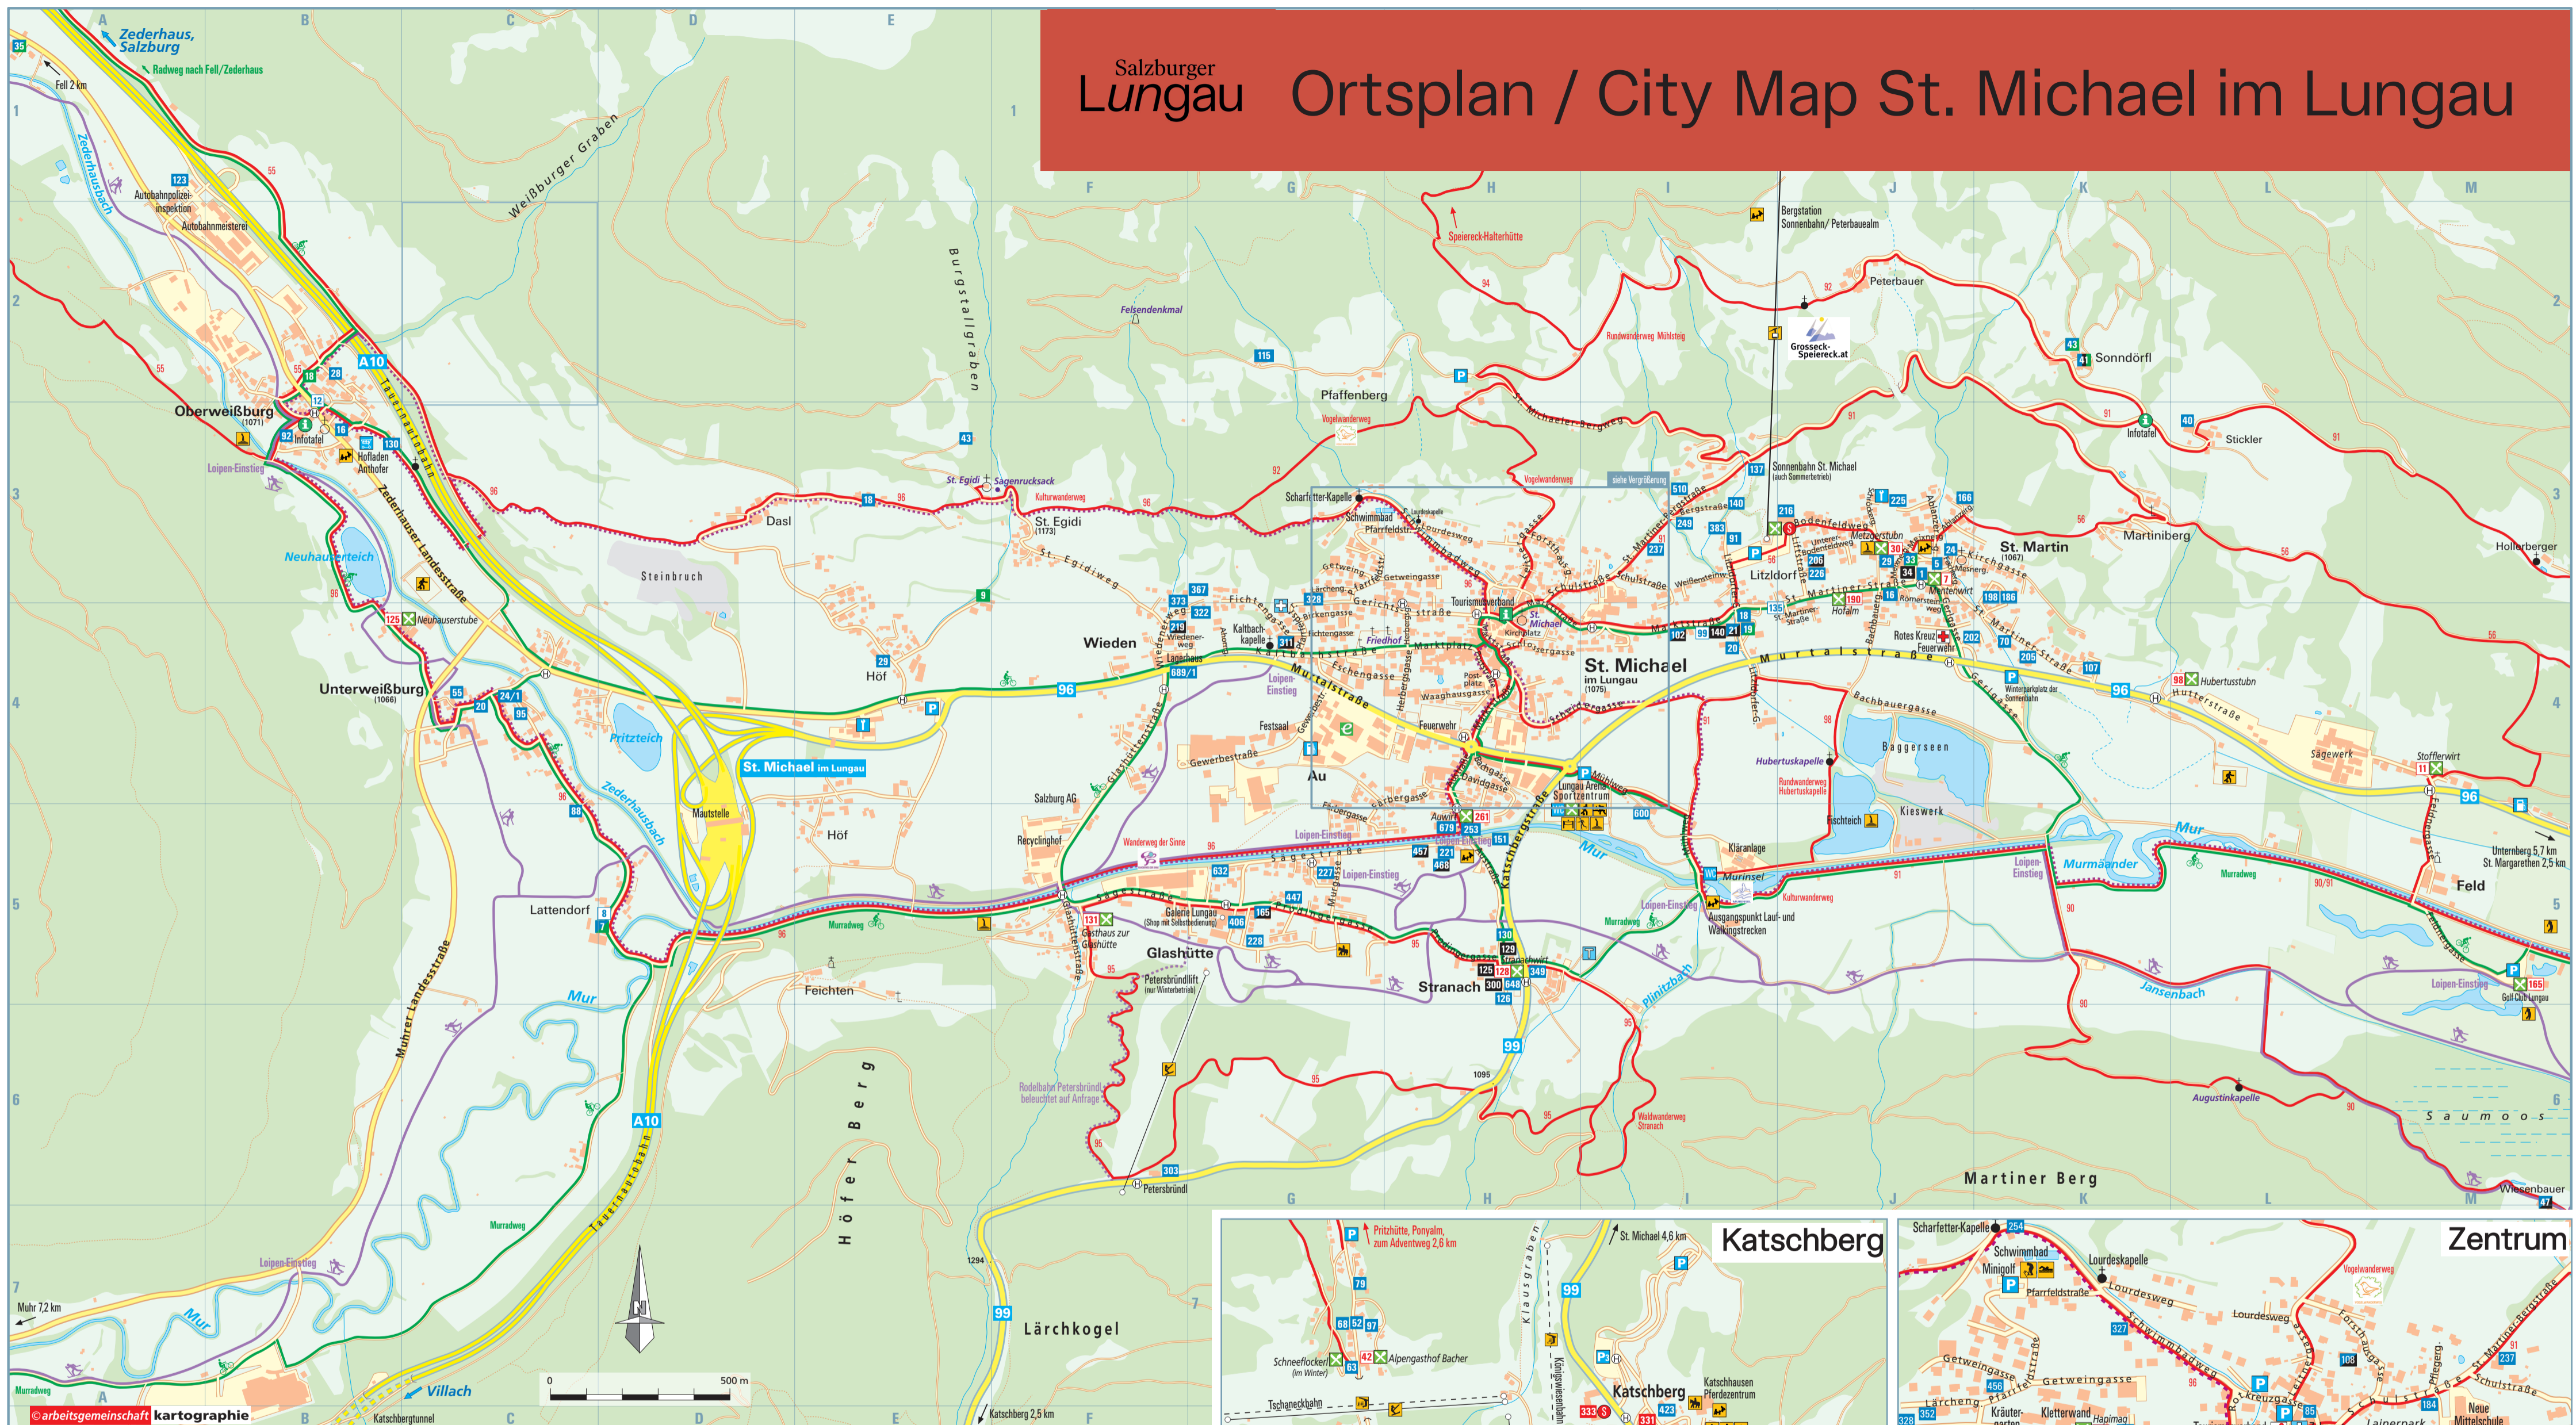

Salzburger Lungau Ortsplan / City Map St. Michael im Lungau

ZEICHENERKLÄRUNG / LEGEND

	Autobahn / highway		Hotel / hotel
	Bundesstraße / through road		Gasthof / inn
	Hauptstraße / main road		Pension, Ferienhaus / guesthouse
	Sonstige Straße / roadway		Ferienwohnung / holiday apartment
	Fußweg / foot path		Bauernhof / farm
	Wanderweg / hiking trail		Information / information board
	Winterwanderweg / winter hiking trail		Infotafel / information board
	Radweg / cycling track		Camping / camping
	Loipe / cross country ski track		E-Tankstelle / e-gas station
	Seilbahn / cable car		Parkplatz / parking area
	Sessellift / chair lift		Tankstelle / gas station
	Schlepplift / drag lift		Werkstatt / car service station
	Rodelbahn / toboggan run		Einkaufen / shopping
	Sommerrodelbahn / summer toboggan run		WC / WC
	Landesgrenze / border		Arzt / doctor
	Gewässer / waters		Tierarzt / veterinarian
	Bebauung / buildings		Rettung / emergency ambulance
	Wald / wood		Apotheke / pharmacy
	Kläranlage / defecator		Sportgeschäft / sports shop
			Kirche / church, Kapelle / chapel
			Bildstock / wayside cross
			Denkmal / memorial
			Kreuz / cross
			Sender / transmitter